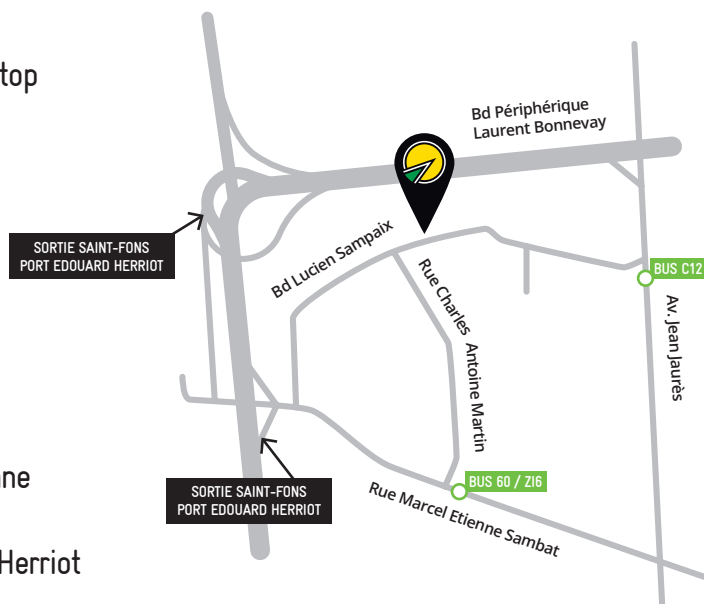

www.starterre.fr

SAS au capital de 3 000 000 € - ID TVA FR74 388 727 844
SIRET 38872784400051 - RCS Lyon 388 727 844